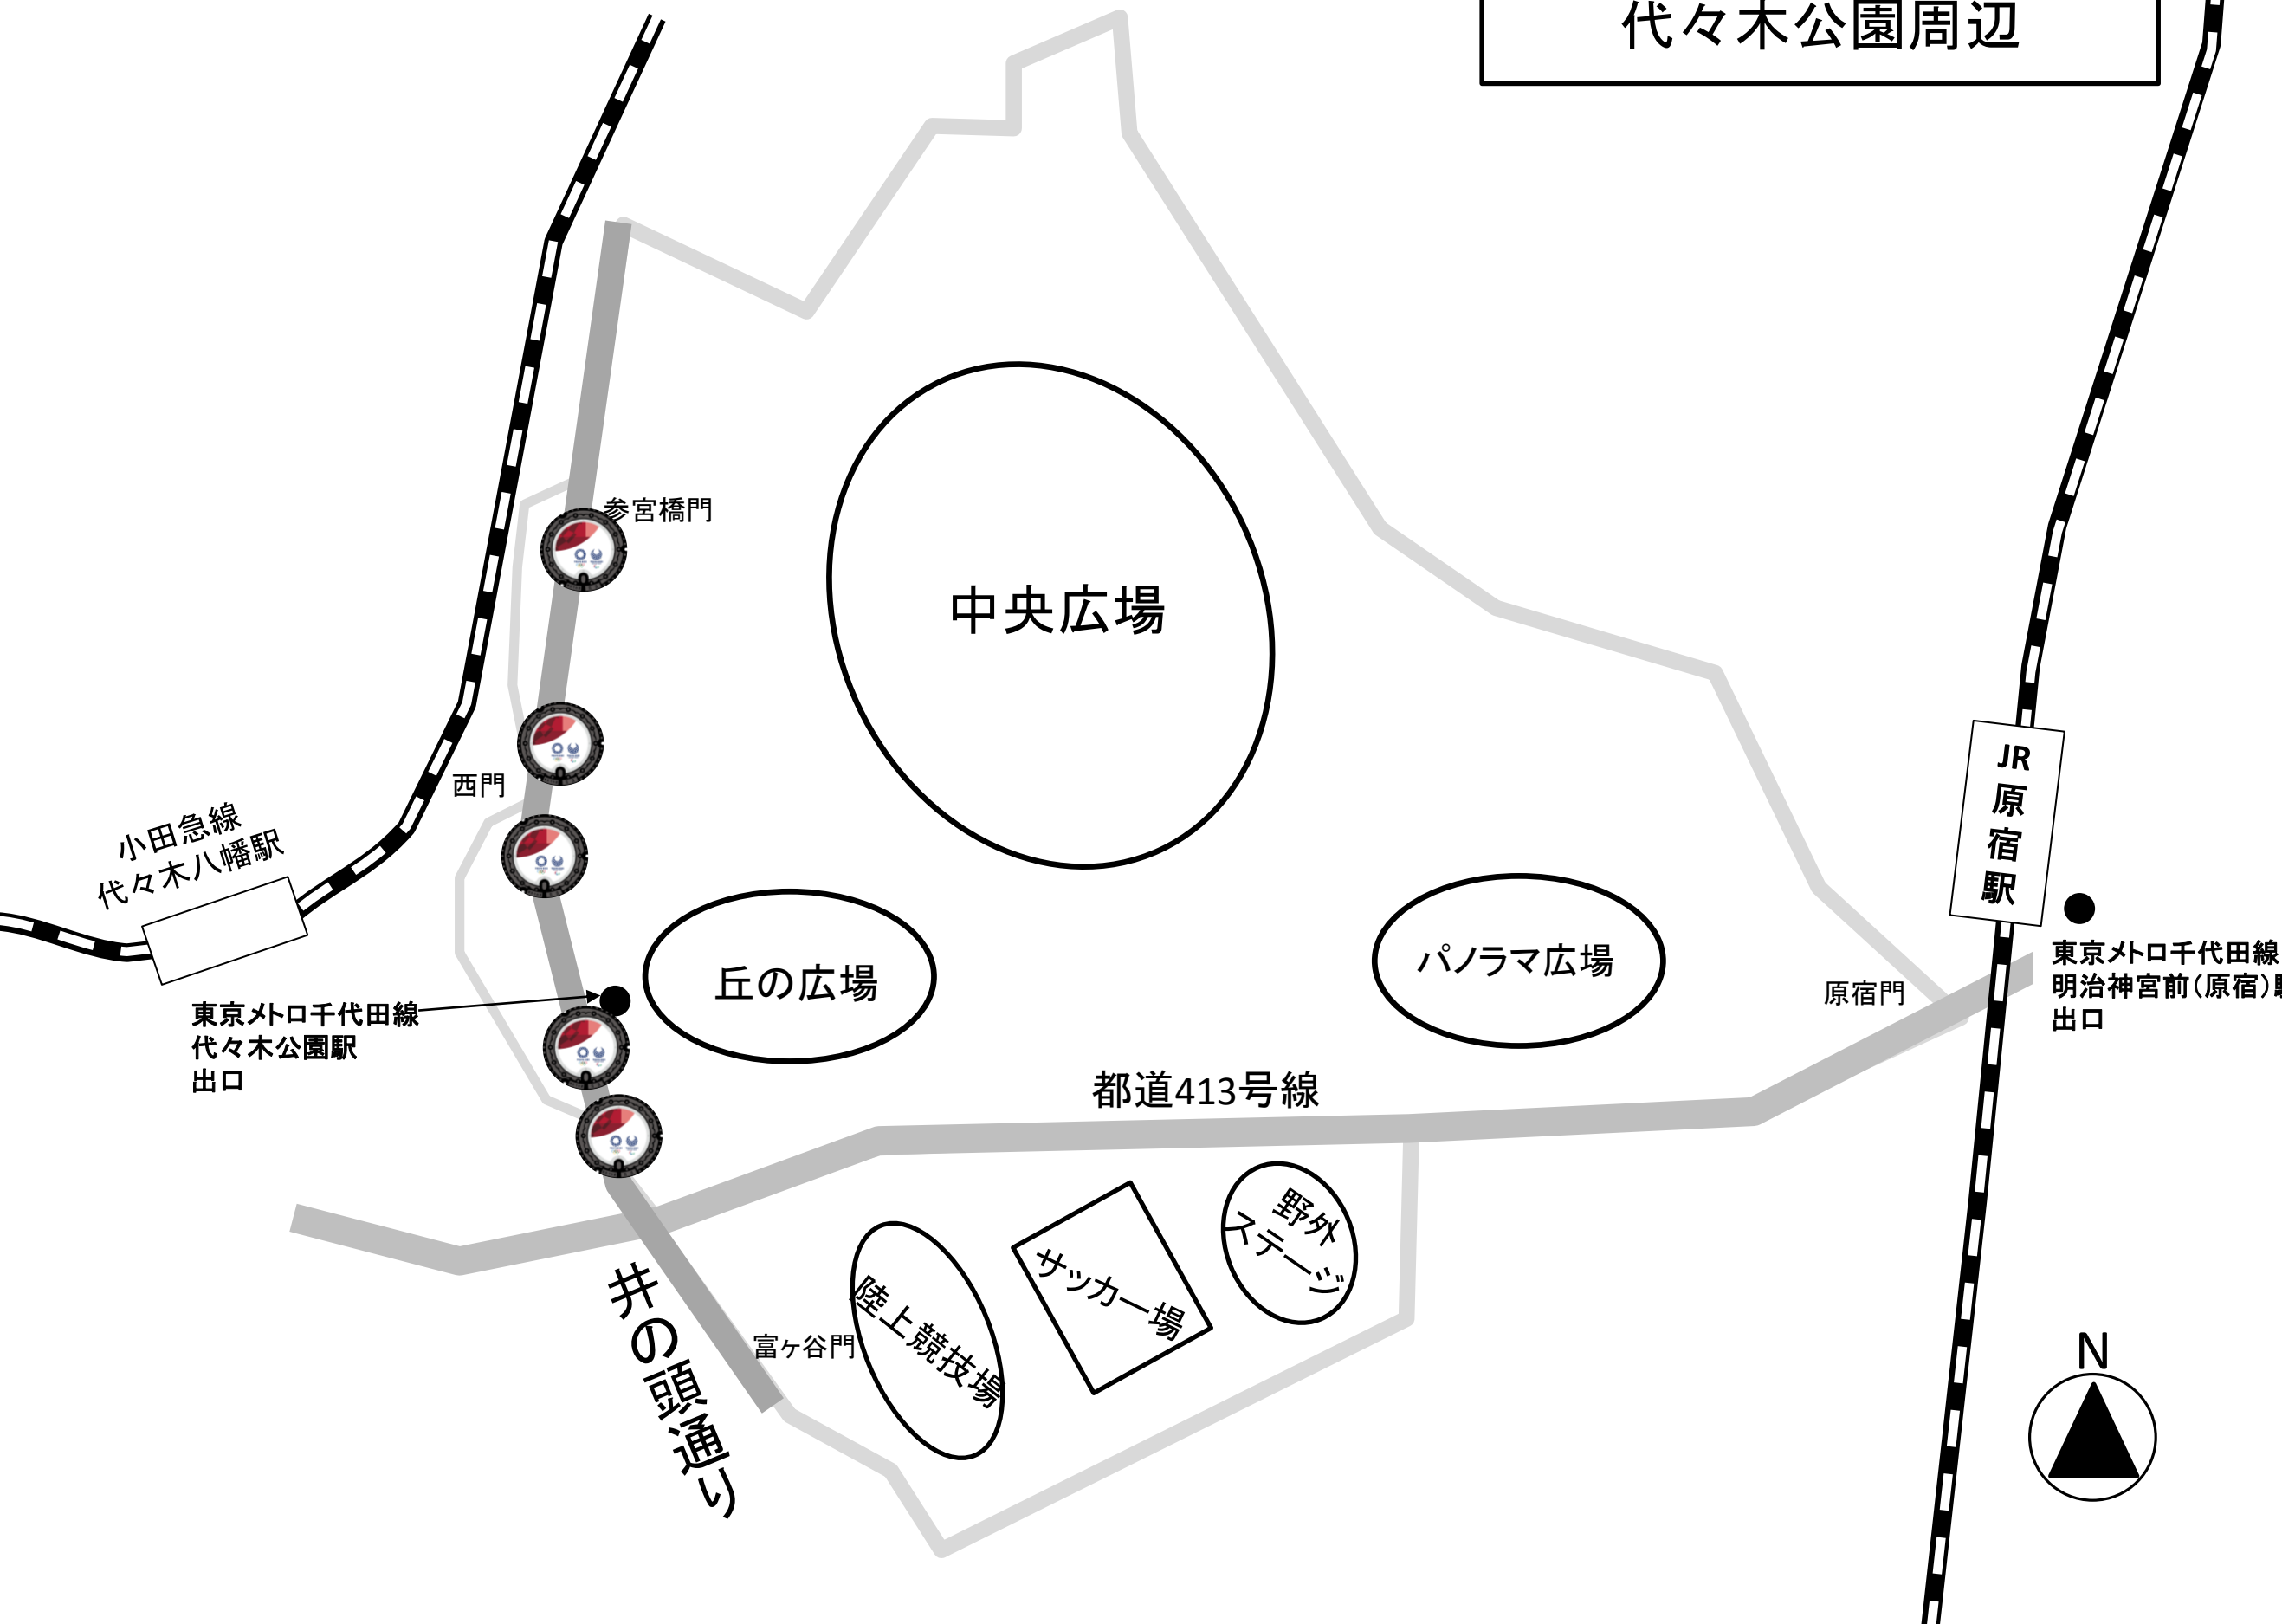

# 代々木公園周辺

# 井の頭公園周辺

JR中央線

吉祥寺駅

井の頭自然文化園  
(動物園)

吉祥寺通り

井の頭池

御殿山

京王井の頭線

御殿山通り

水三井水

井の頭公園通り

テニスコート

西園  
競技場

井の頭公園駅

三鷹の森ジブリ  
美術館

小鳥の森

第二公園

神田川

野球場

明星通り