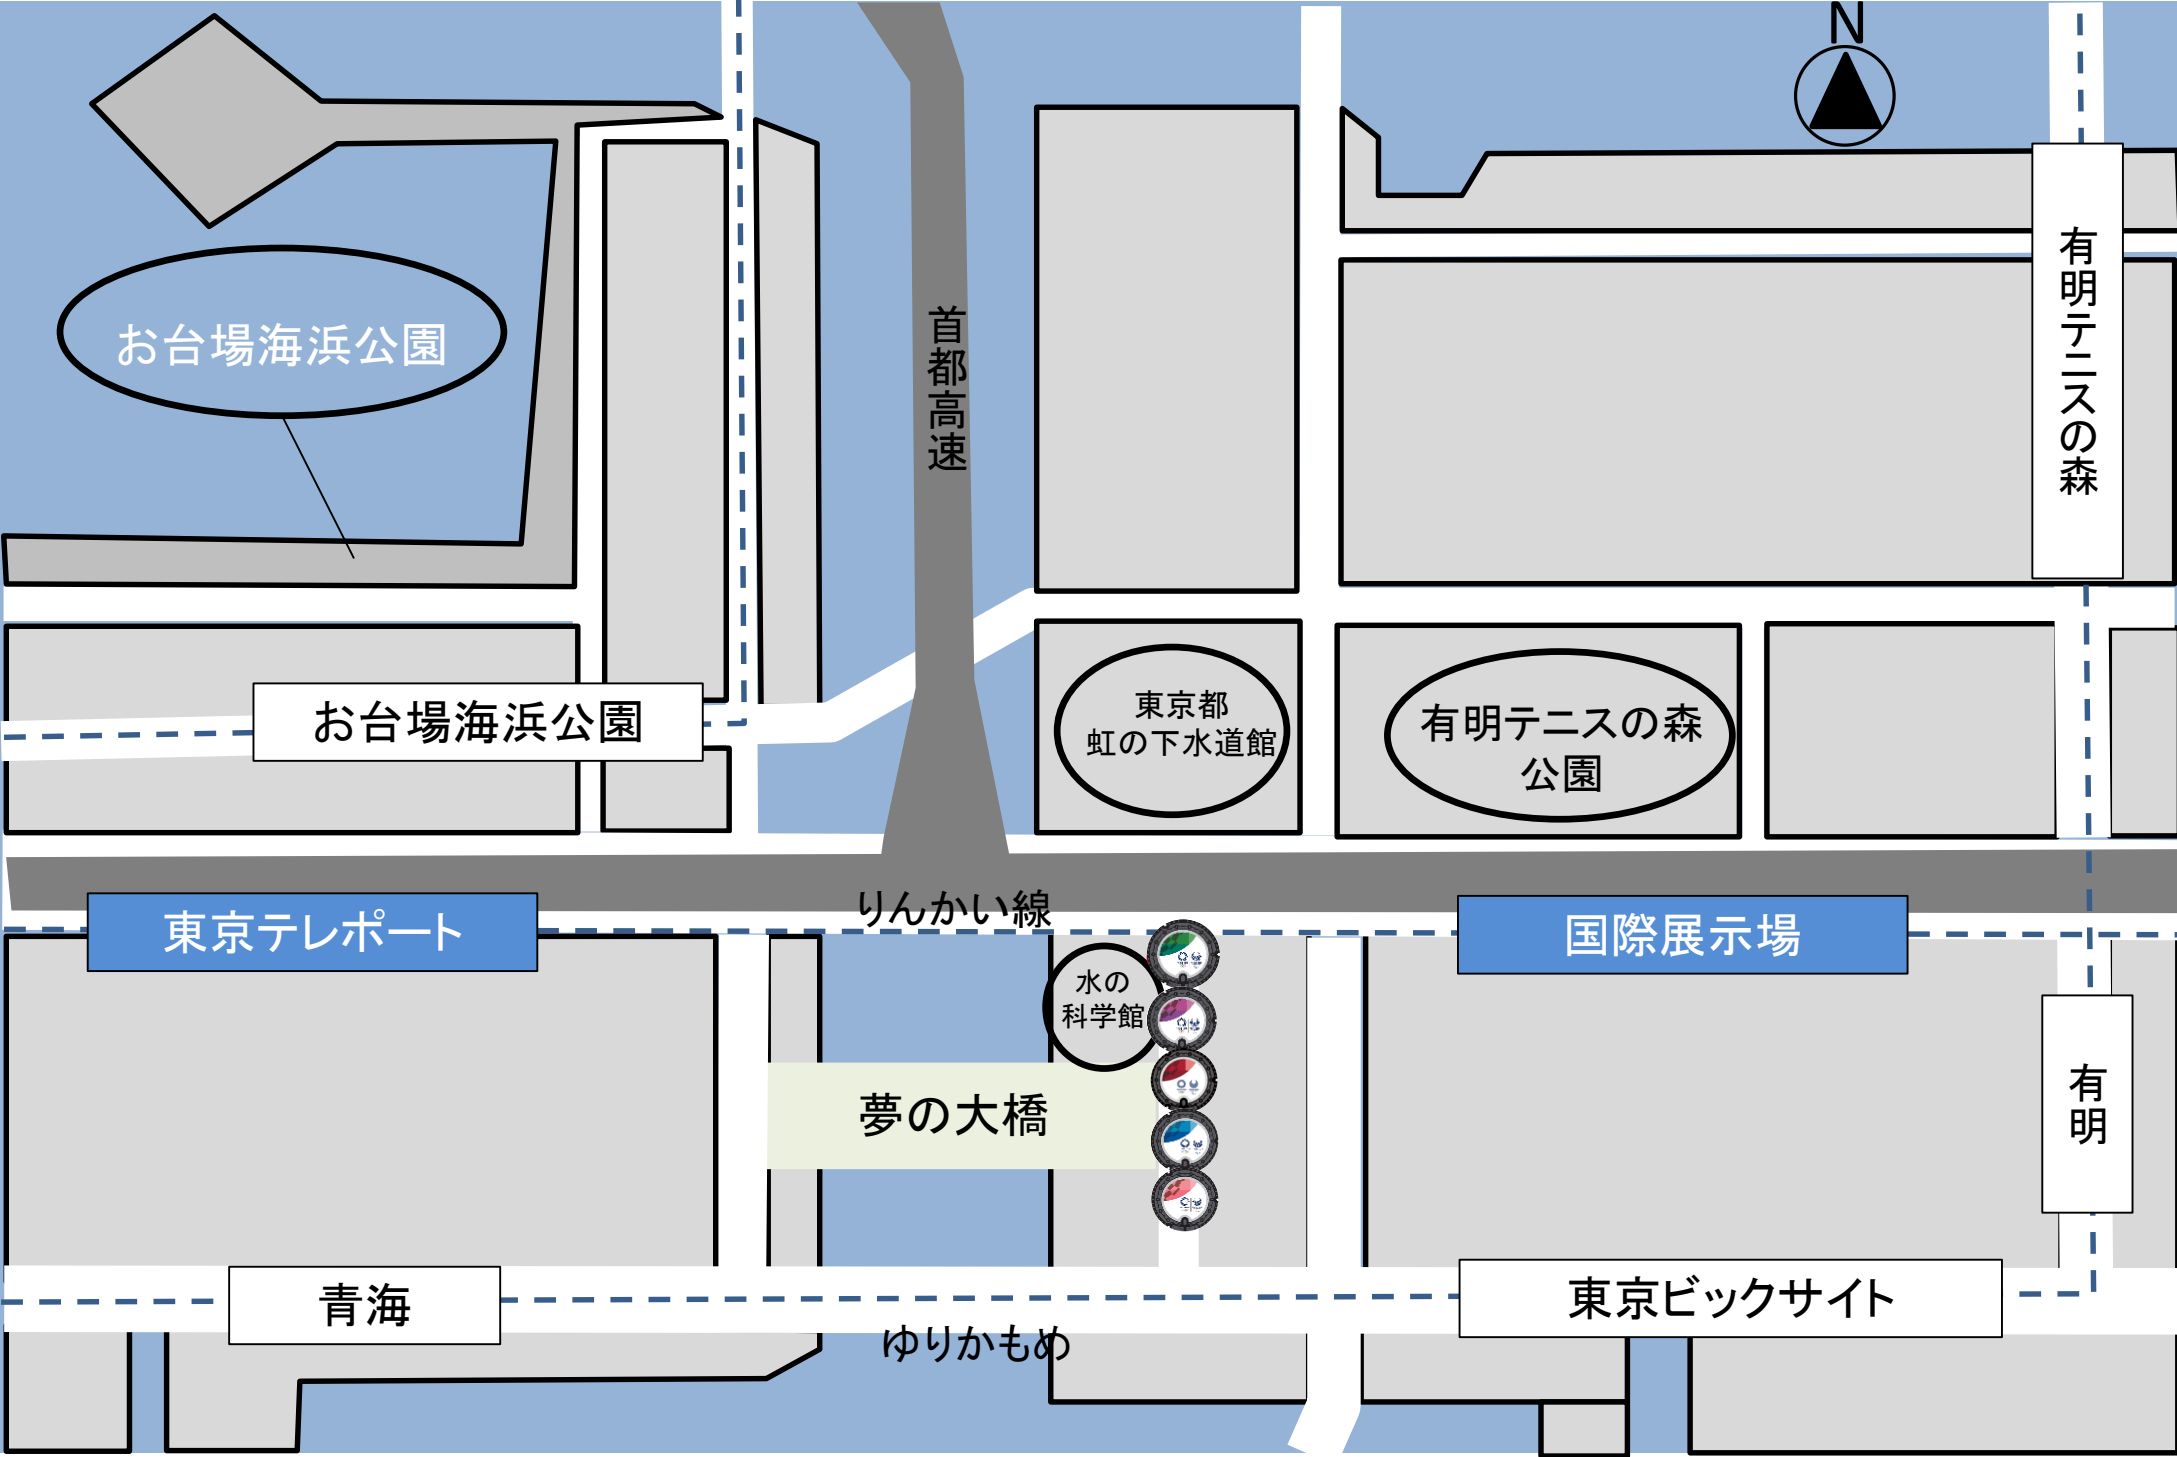

# 上野公園周辺

上野動物園  
西園

上野動物園  
東園

上野東照宮

東京都美術館

東京国立博物館

弁天堂

不忍池

野外ステージ

大形池

上野公園

下町風俗資料館

上野の森美術館

東京文化館

国立西洋美術館

国立科学博物館

# 夢の大橋周辺

自転車ロードコース周辺

基督教大裏門交差点

国際基督教大学  
教会幼児園

人見街道

東八道路

三鷹市立  
大沢台小学校

天文台通り