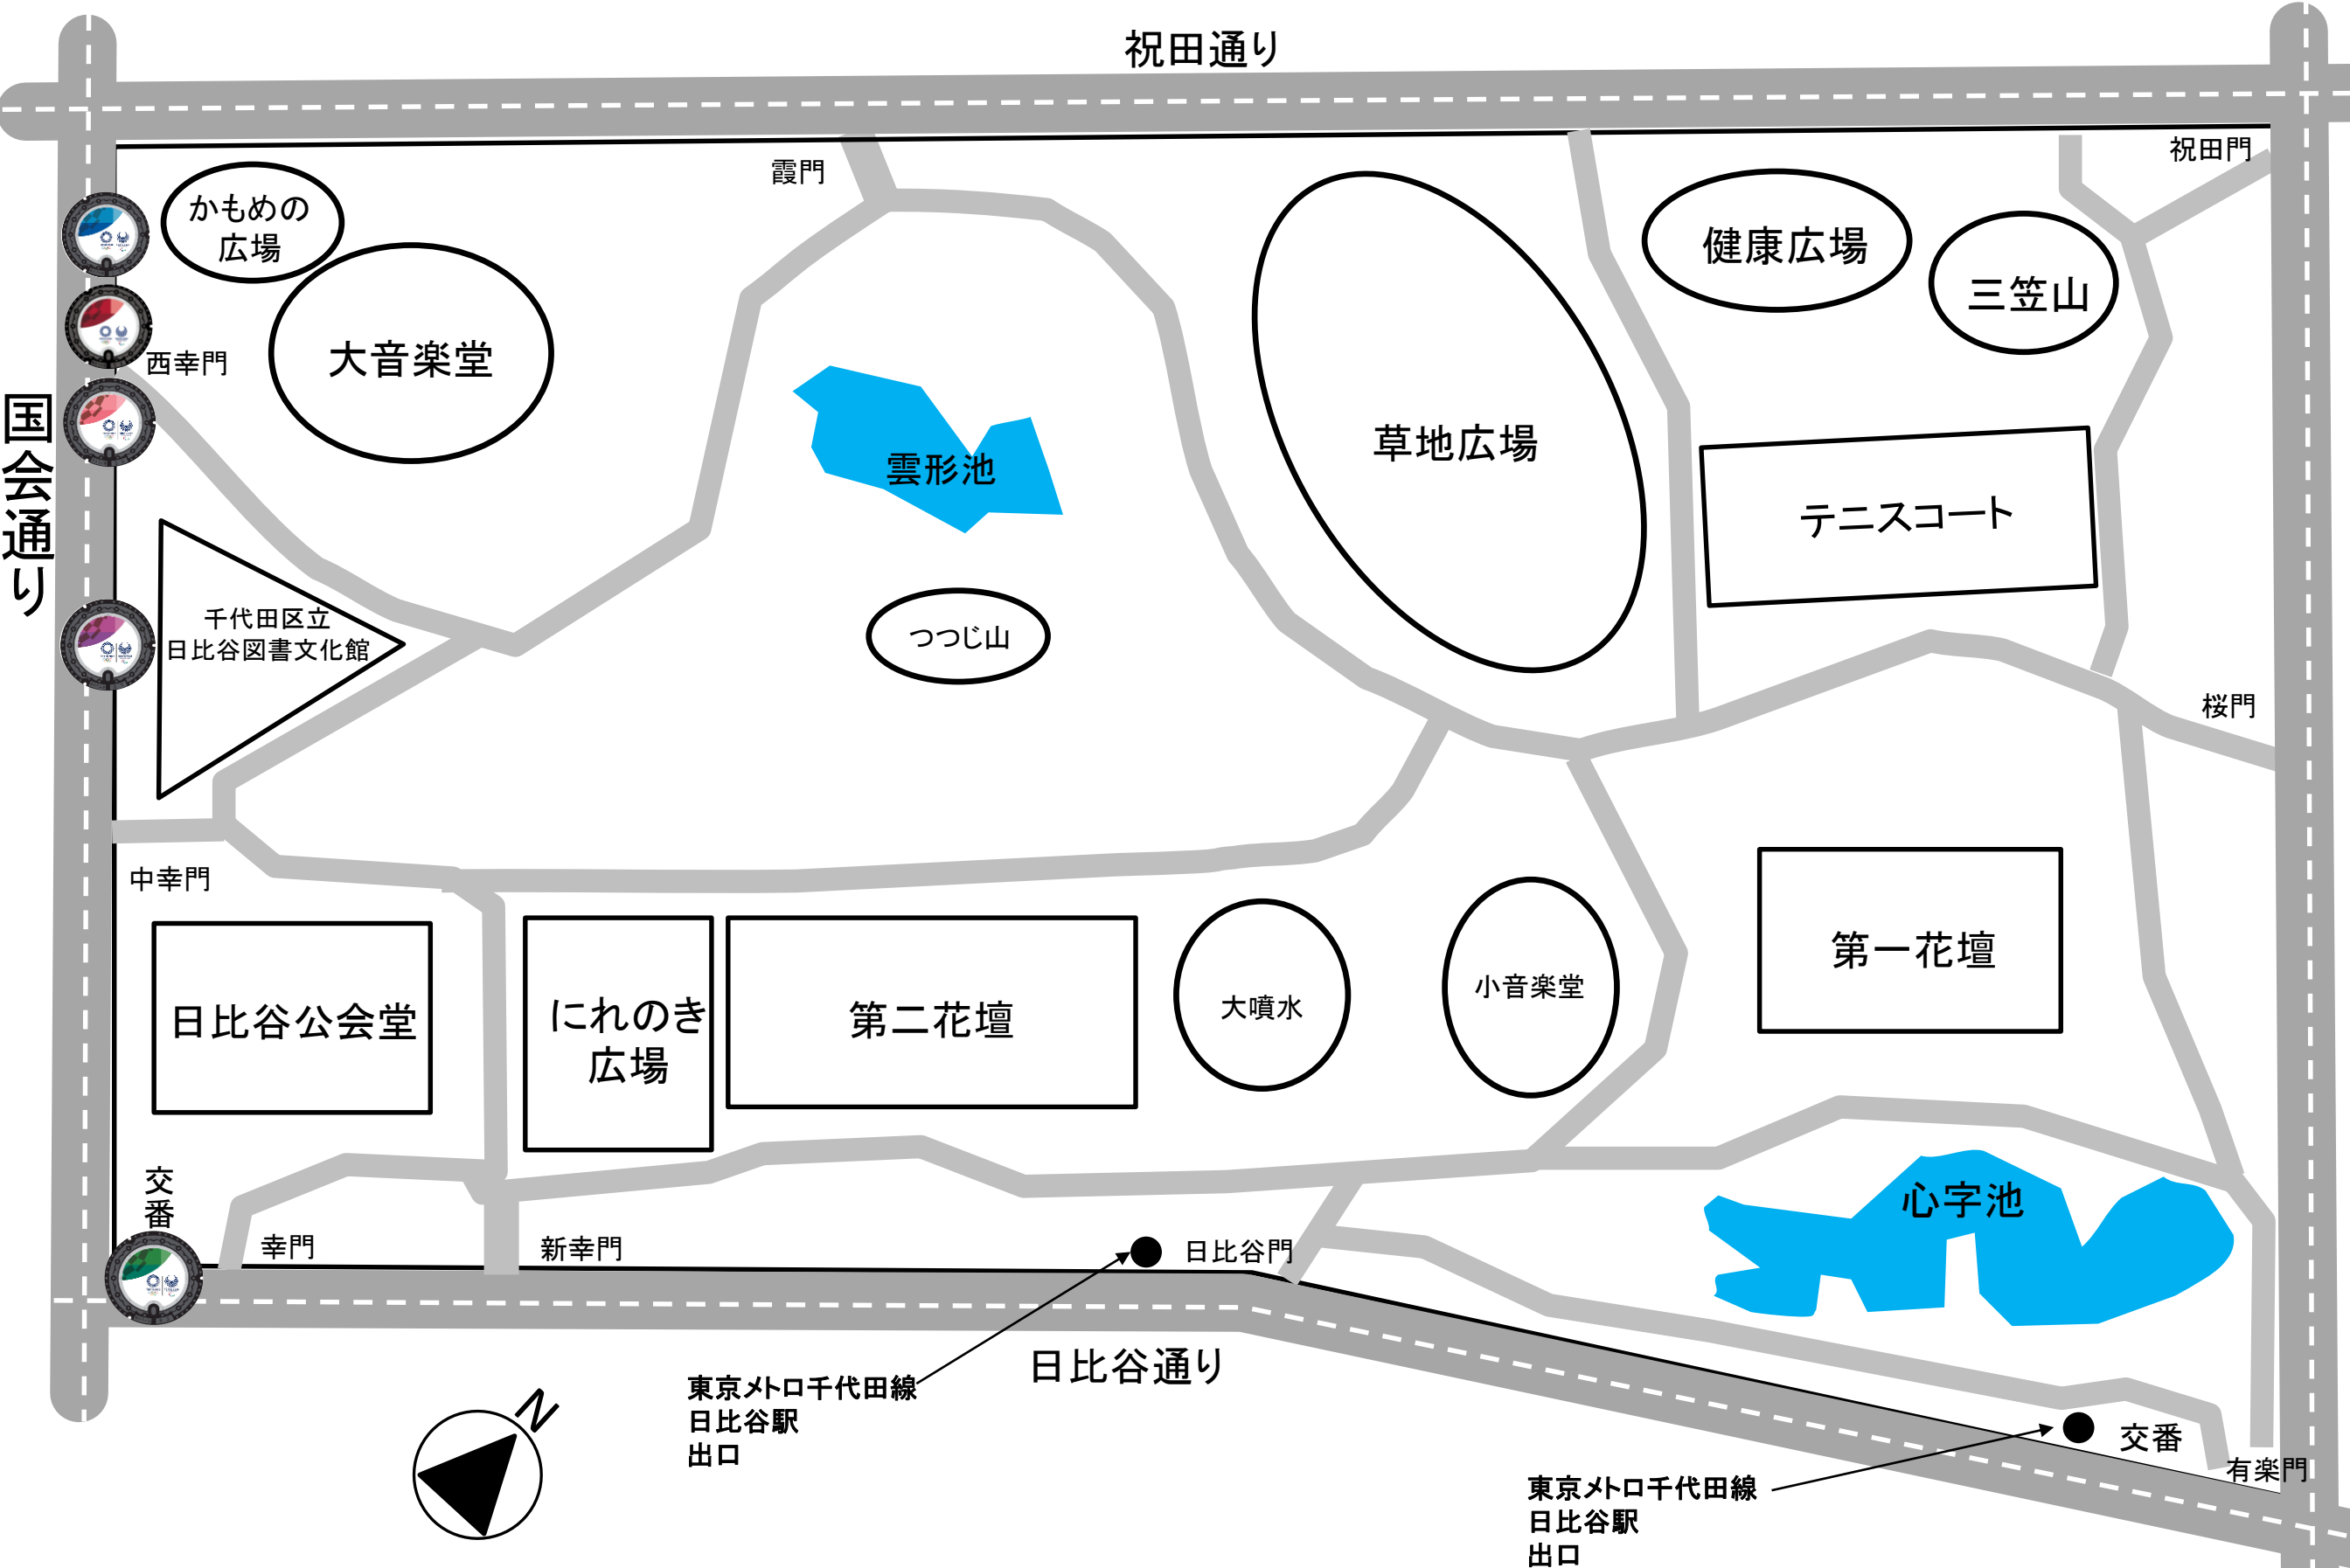

御殿山通り

水三井水

井の頭公園通り

テニスコート

西園  
競技場

井の頭公園駅

三鷹の森ジブリ  
美術館

小鳥の森

第二公園

神田川

野球場

明星通り

# 日比谷公園周辺

# 上野公園周辺

上野動物園  
西園

上野動物園  
東園

上野東照宮

東京都美術館

東京国立博物館

弁天堂

不忍池