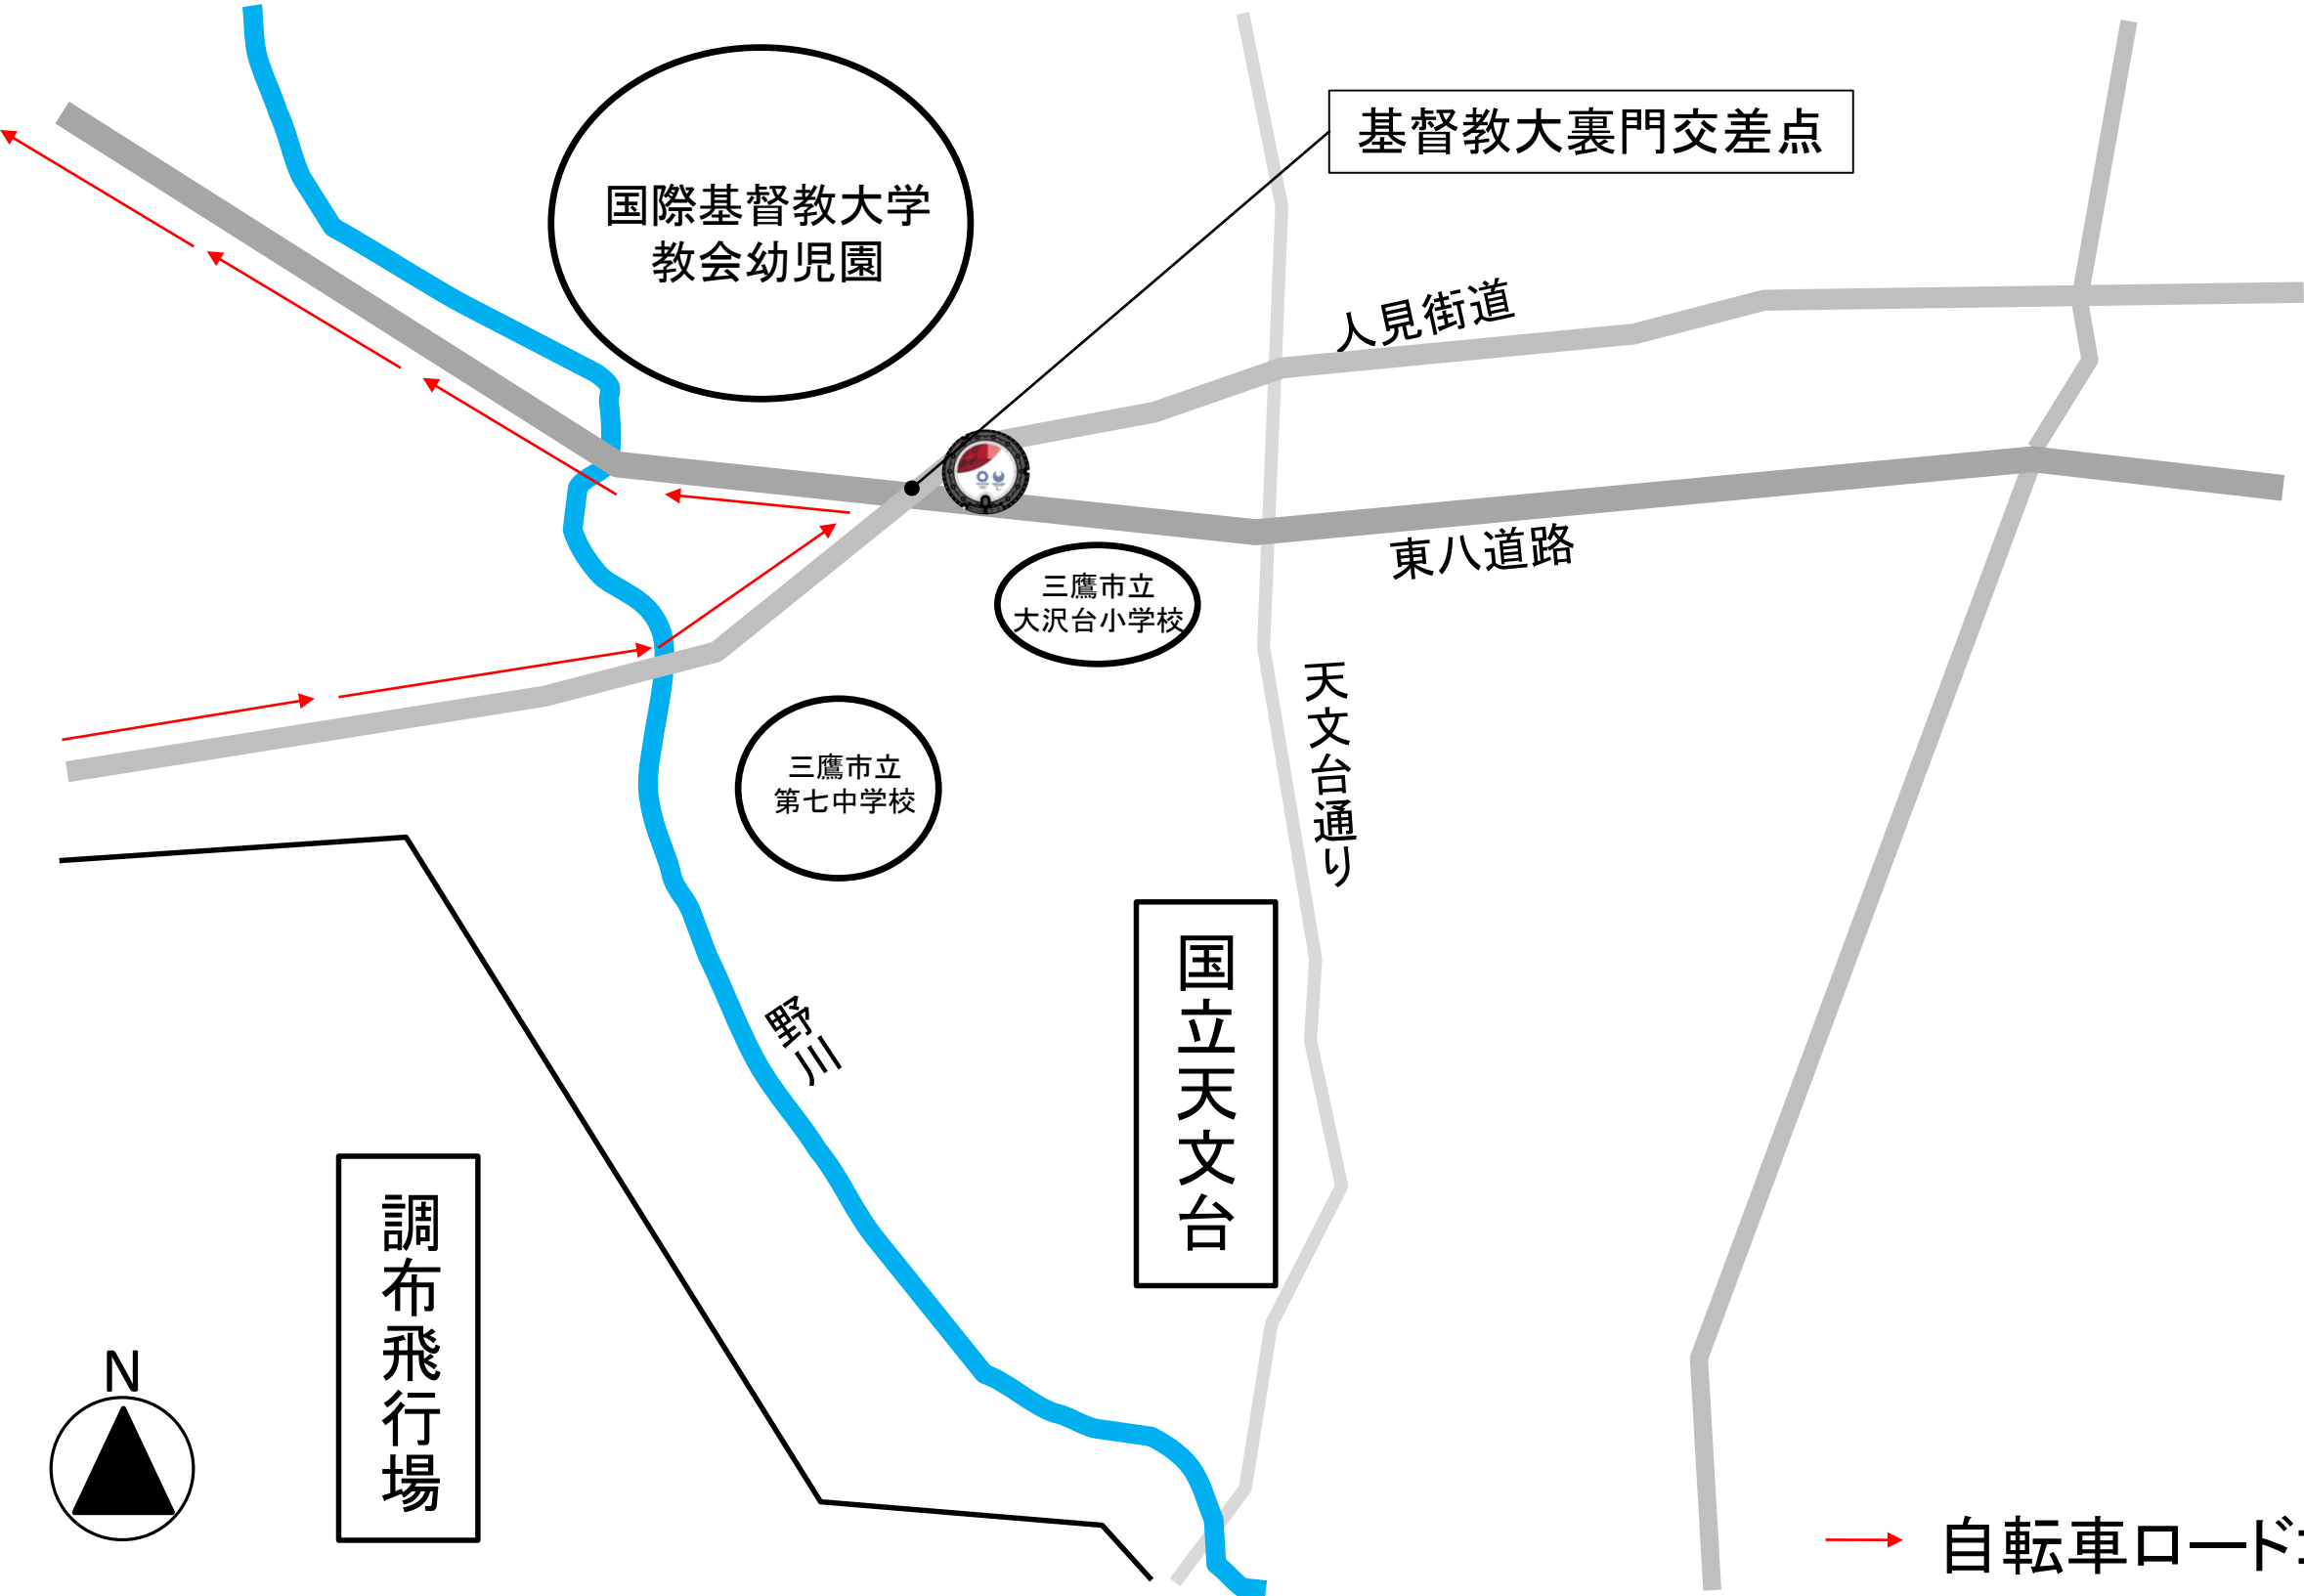

# 井の頭公園周辺

JR中央線

吉祥寺駅

井の頭自然文化園  
(動物園)

吉祥寺通り

井の頭池

御殿山

京王井の頭線

# 上野公園周辺

上野動物園  
西園

上野動物園  
東園

上野東照宮

東京都美術館

東京国立博物館

弁天堂

不忍池

野外ステージ

大形池

上野公園

下町風俗資料館

上野の森美術館

東京文化館

国立西洋美術館

国立科学博物館

# 夢の大橋周辺

自転車ロードコース周辺

基督教大裏門交差点

国際基督教大学  
教会幼児園

人見街道

東八道路

三鷹市立  
大沢台小学校

天文台通り