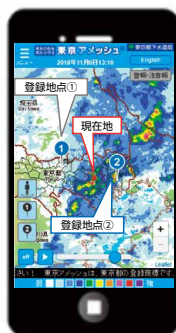

读取二维码，即可获取URL。

在智能手机终端进行“菜单”→“添加到主界面”的操作，图标即可登录。